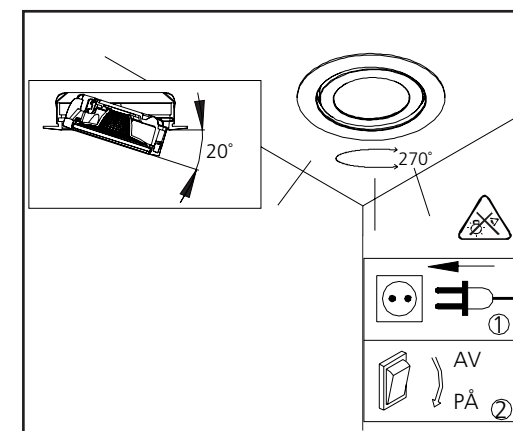

Box 8056
163 53 Spånga

Avestagatan 35
163 08 Spånga

Telefon +46 (0)8 445 74 40
Fax +46 (0)8 36 99 30
kundsupport@maxel.se

Benämning	E-nr	Art-nr
Puck ställbar 7W 350mA IP21 Vit 2000-2700K 50°	74 646 61	4408