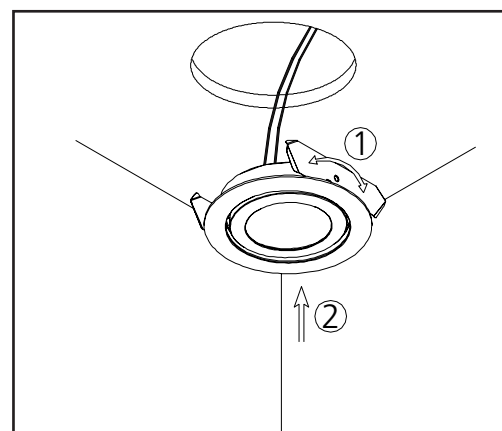

Box 8056
163 53 Spånga

Avestagatan 35
163 08 Spånga

Telefon +46 (0)8 445 74 40
Fax +46 (0)8 36 99 30
kundsupport@maxel.se

Benämning	E-nr	Art-nr
Puck ställbar 7W 350mA IP21 Vit 2000-2700K 50°	74 646 61	4408