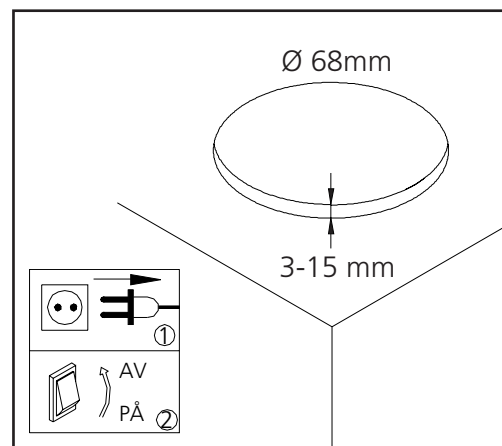

Box 8056
163 53 Spånga

Avestagatan 35
163 08 Spånga

Telefon +46 (0)8 445 74 40
Fax +46 (0)8 36 99 30
kundsupport@maxel.se

Benämning	E-nr	Art-nr
Puck ställbar 7W 350mA IP21 Vit 2000-2700K 50°	74 646 61	4408