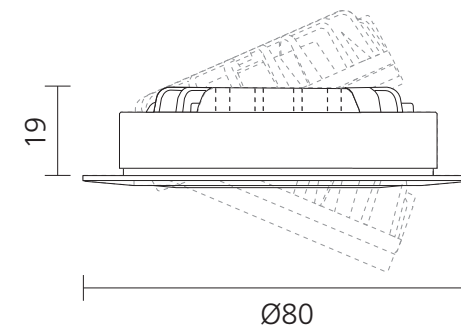

PUCK STÄLLBAR WARM DIM 7W

Viktig information

Läs noggrant igenom informationen innan installationen påbörjas. Installationen ska göras av behörig elektriker.

Bad och våtrum

Om armaturen monteras i ett tätt undertak, är armaturen godkänd för IP21. Annars gäller IP20. Armaturens IP-klass gäller endast underifrån.

Framspänning

18,8V.

Klass 3

Spänning

Effekt

Kapplingsklass

Socket

Dimbar med dimbart LED-driftdon

Håltagning

Färgtemperatur

Ställbarhet

Spridning

CE-märkt

Inomhus

MAXEL

KREATIV BELYSNING SEDAN 1933

Box 8056
163 53 Spånga

Avestagatan 35
163 08 Spånga

Telefon +46 (0)8 445 74 40
Fax +46 (0)8 36 99 30
kundsupport@maxel.se

Benämning	E-nr	Art-nr
Puck ställbar 7W 350mA IP21 Vit 2000-2700K 50°	74 646 61	4408