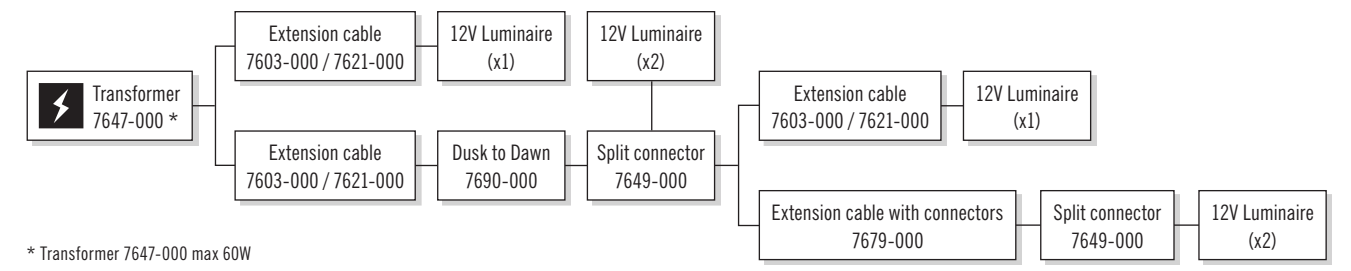

12V-SYSTEM

Ljussätt din trädgård med Konstsmides 12V-system.

Lampor

- | | | | | | |
|-------------------------------------------------------|--|------------------------------------------------------|--|---------------------------------------------------------------------------------------------------------|--|
| 1 AMALFI HIGH POWER LED
7645-000 / 7648-000 | | 6 AMALFI HIGH POWER LED
7681-XXX | | 11 MINI LED GROUND SPOT
7639-000 / 7654-000 /
7659-000 / 7676-000 /
7677-000 / 7678-000 | |
| 2 AMALFI HIGH POWER LED
7640-000 / 7642-000 | | 7 AMALFI LED SET
7661-000 | | 12 MONZA
7963-000 / 7964-000 /
7965-000 | |
| 3 AMALFI HIGH POWER LED
7641-000 | | 8 AMALFI LED
7680-000 | | 13 MONZA
7968-000 / 7969-000 /
7970-000 | |
| 4 AMALFI HIGH POWER LED
7646-000 | | 9 ASSISI LED PLANT POT
7637-000 / 7638-000 | | | |
| 5 HIGH POWER LED
GROUND SPOT
7658-000 | | 10 AMALFI HALOGEN
7620-000 / 7662-750 | | | |

Kopplingsförslag

* Transformer 7647-000 max 60W