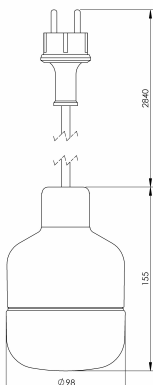

Specifikation

Sockelmaterial	Porslin
Lamphållare	G9
Ljuskälla	Max 20W (ej inkl)
Spänning	230V
Montering	Tak
Sockelfärg	Vit NCS S 1502-G50Y
Skyddsklass	II
D-klassad	Nej
Kapslingsklass	IP44
Energiklass	-
T _a	-30 - +25
Höjd	155 mm
Diameter Ø	98 mm
Glas	Matt opal
Glasgänga	84,5 mm
Vikt	1,22 kg
Design	Kauppi & Kauppi

Installation

Häng armaturen i lämplig krok och stoppa in kontakten i uttag. Bestycka armaturen med lämplig ljuskälla, sätt sedan kupan på plats med packning mellan glas och sockel.

Teknisk information

Urustad med gummikabel (3m) och stickpropp. Armaturen är godkänd för att användas i IP44-klassade områden.