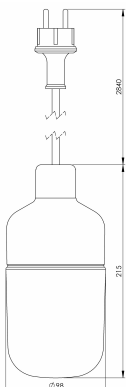

Artikelnr **8332-510-16**
 E-nr **7507000**
 EI-nr
 S-nr
 EAN **7312908332262**

Ohm Pendel 100/215 - Outdoor

Porslinarmaturer för både inomhus och utomhusbruk - väggar, tak och bord. Designen av Kauppi & Kauppi med de mjuka linjerna och strama siluetterna för tankarna till både skandinavisk design och äldre japanskt porslin.

Specifikation

Sockelmaterial	Porslin
Lamphållare	E27
Ljuskälla	Max 40W (ej inkl.)
Spänning	230V
Montering	Tak
Sockelfärg	Svart NCS S 9000-N
Skyddsklass	II
D-klassad	Nej
Kapslingsklass	IP44
Energiklass	-
T _a	-30 - +25
Höjd	215 mm
Diameter Ø	98 mm
Glas	Klarglas
Glasgänga	84,5 mm
Vikt	1,36 kg
Design	Kauppi & Kauppi

Installation

Häng armaturen i lämplig krok och stoppa in kontakten i uttag. Bestycka armaturen med lämplig ljuskälla, sätt sedan kupan på plats med packning mellan glas och sockel.

Teknisk information

Urustad med gummikabel (3m) och stickpropp. Armaturen är godkänd för att användas i IP44-klassade områden.