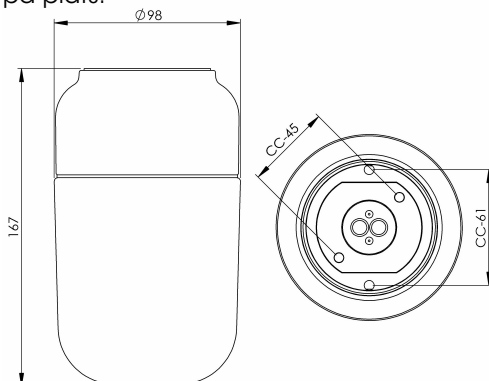

Specifikation

Sockelmaterial	Porslin
Lamphållare	E27
Ljuskälla	Max 40W (inkl.)
Spänning	230V
Montering	Tak/vägg
Sockelfärg	Svart NCS S 9000-N
Skyddsklass	II
D-klassad	Nej
Kapslingsklass	IP44
Energiklass	-
T _a	Max +125
Höjd	168 mm
Diameter Ø	98 mm
Glas	Matt opal
Glasgänga	84,5 mm
Vikt	0,92 kg
Design	Kauppi & Kauppi

Teknisk information

Silikontätning mellan glas och sockel. Fyra Ø 5mm hål för montage. CC-mått 61 mm, alternativt två dolda hål för CC-mått 45 mm. En kabelgenomföring i botten med uttag för två nätkablar. Trådfäste i botten för anslutning av max 2 x 2,5 mm². Överkoppling är möjlig. Bottengenomföring. Brytväggar saknas. Petskydd och skydd mot strilande vatten från alla vinklar. Armaturen är anpassad för att monteras i en omgivningstemperatur på högst 125 °C. Är även godkänd för ångbastu. Bastuljuskälla E27, 40W inkluderad.